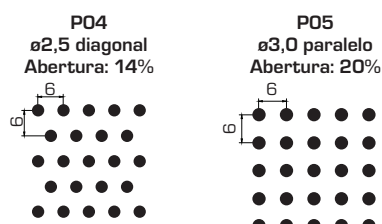

Modular Tegular

Composto por placas quadradas de 625 x 625mm, com bordas rebaixadas, simplesmente apoiadas sobre a estrutura de Perfil T15 clicado, facilitando assim a sua remoção para acesso à instalações sobre o forro. O rebaixo das abas das placas proporciona um visual reticulado de forte apelo estético.

Confirmar disponibilidade do padrão de perfuração

Tabela Peso (Kg/m²)

Modelo	Tegular
ALUMÍNIO	2,45
GALVALUME	6,1

Os dados deste catálogo estão sujeitos a modificações sem prévio aviso. Medidas em milímetros.