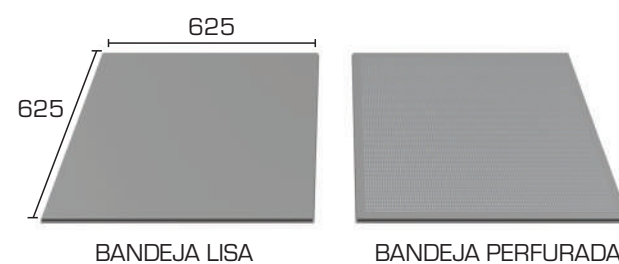

Modular Tegular

Composto por placas quadradas de 625 x 625mm, com bordas rebaixadas, simplesmente apoiadas sobre a estrutura de Perfil T15 clicado, facilitando assim a sua remoção para acesso à instalações sobre o forro. O rebaixo das abas das placas proporciona um visual reticulado de forte apelo estético.

O Forro modular Tegular possui boa absorção acústica, que pode ser otimizada com a perfuração dos painéis e aplicação de mantas acústicas ensacadas ou non owen adesivado aos painéis.

Componentes

Padrão de Perfuração