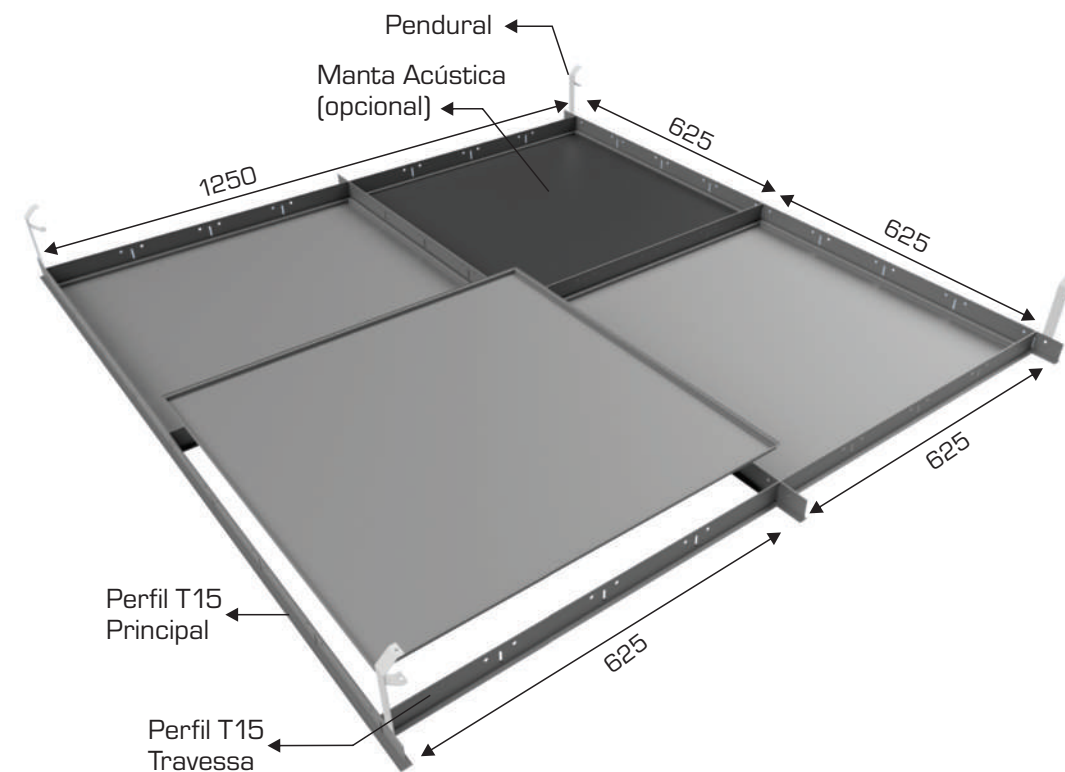

Modular Tegular

Composto por placas quadradas de 625 x 625mm, com bordas rebaixadas, simplesmente apoiadas sobre a estrutura de Perfil T15 clicado, facilitando assim a sua remoção para acesso à instalações sobre o forro. O rebaixo das abas das placas proporciona um visual reticulado de forte apelo estético.

O Forro modular Tegular possui boa absorção acústica, que pode ser otimizada com a perfuração dos painéis e aplicação de mantas acústicas ensacadas ou non owen adesivado aos painéis.

Componentes

Padrão de Perfuração

Confirmar disponibilidade do padrão de perfuração

Tabela Peso (Kg/m²)

Modelo	Tegular
ALUMÍNIO	2,45
GALVALUME	6,1

Os dados deste catálogo estão sujeitos a modificações sem prévio aviso. Medidas em milímetros.

Montagem

Detalhe de montagem